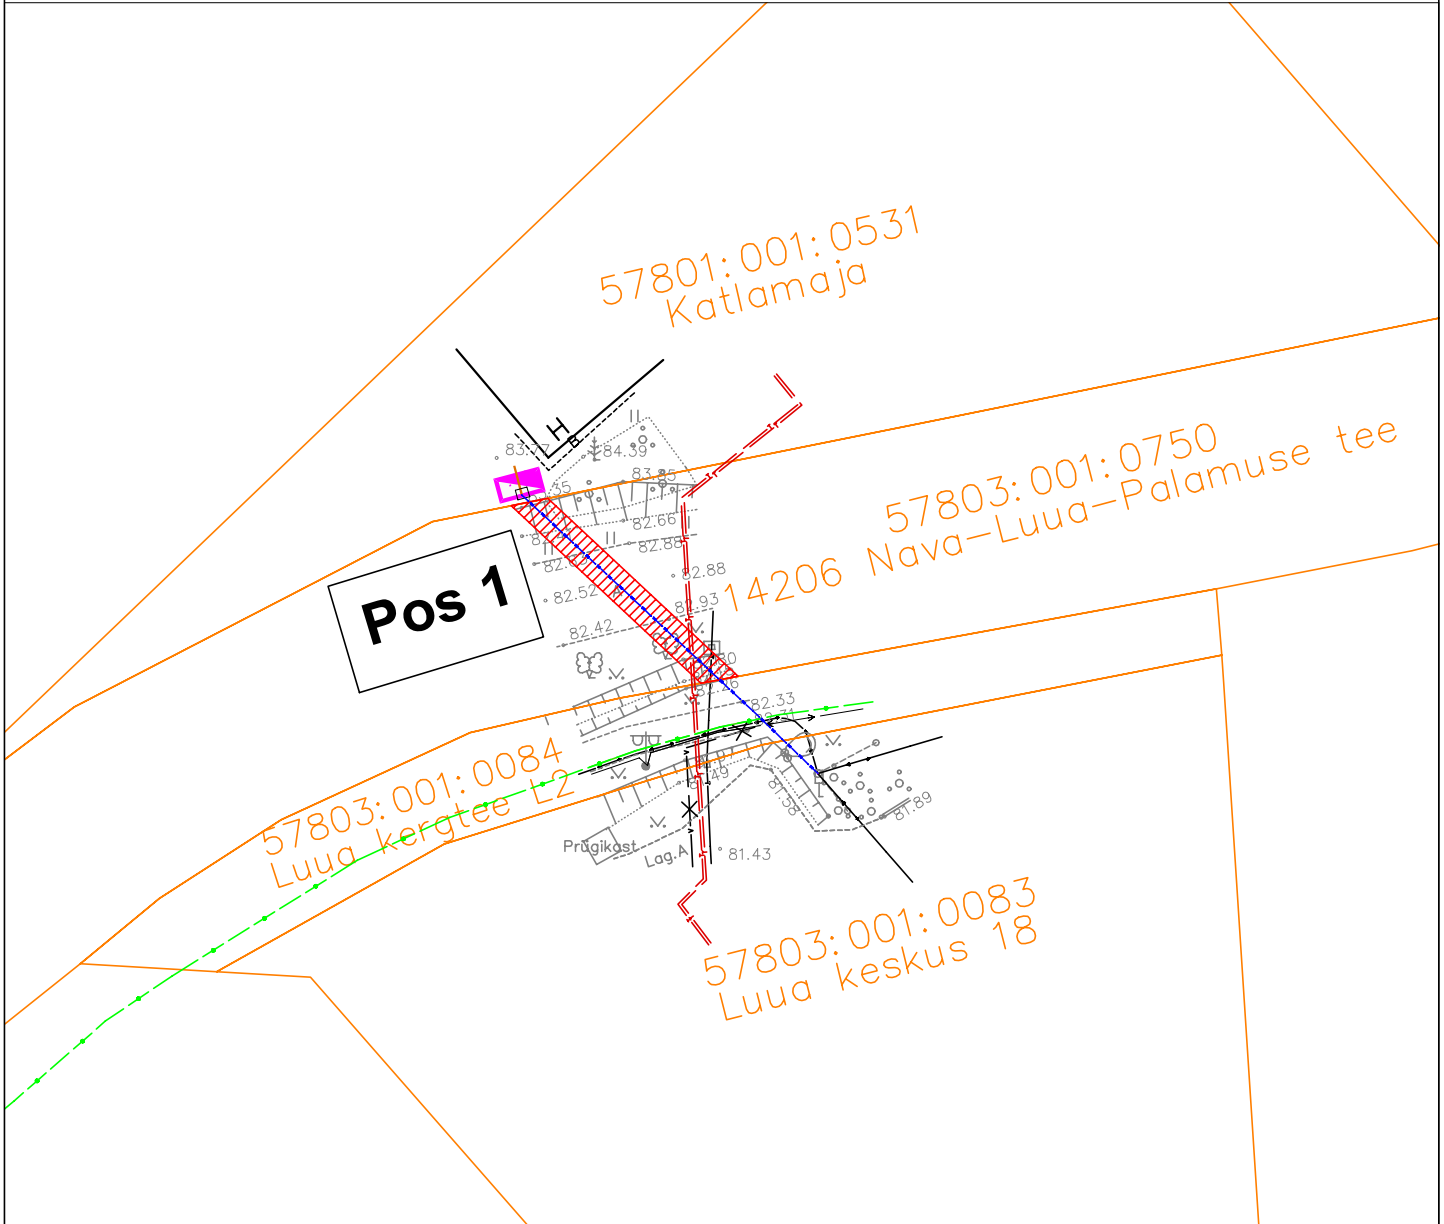

# Isikliku kasutusõiguse seadmise plaan

IKÕ ala Pos nr (plaanil)	Kinnistu registriosa number	Katastriüksuse tunnus, nimi ja sihtotstarve	Asukoht riigitee (nr ja nimi) suhtes (lõigu algus ja lõpp km)	Ala pindala ruutmeetrises m <sup>2</sup>
Pos 1	5951550	57803:001:0750 Transpordimaa	14206 Nava-Luua-Palamuse tee	34 m <sup>2</sup>

- IKÕ seadmise ala
- Kinnistute piirid
- Projekteeritud 0,4 kV maakaabel kaablikaitsetorus
- Projekteeritud liitumiskilp

Projekti nimi / Aadress Katlamaja kinnistu iitumine madalpingel. Jõgeva maakond, Jõgeva vald, Luua küla			Töö nr LC1671
Koostaja Lauri Visnapuu	Möötkava 1:500	Leht / formaat A4 / pdf	Kuupäev 12.09.2024